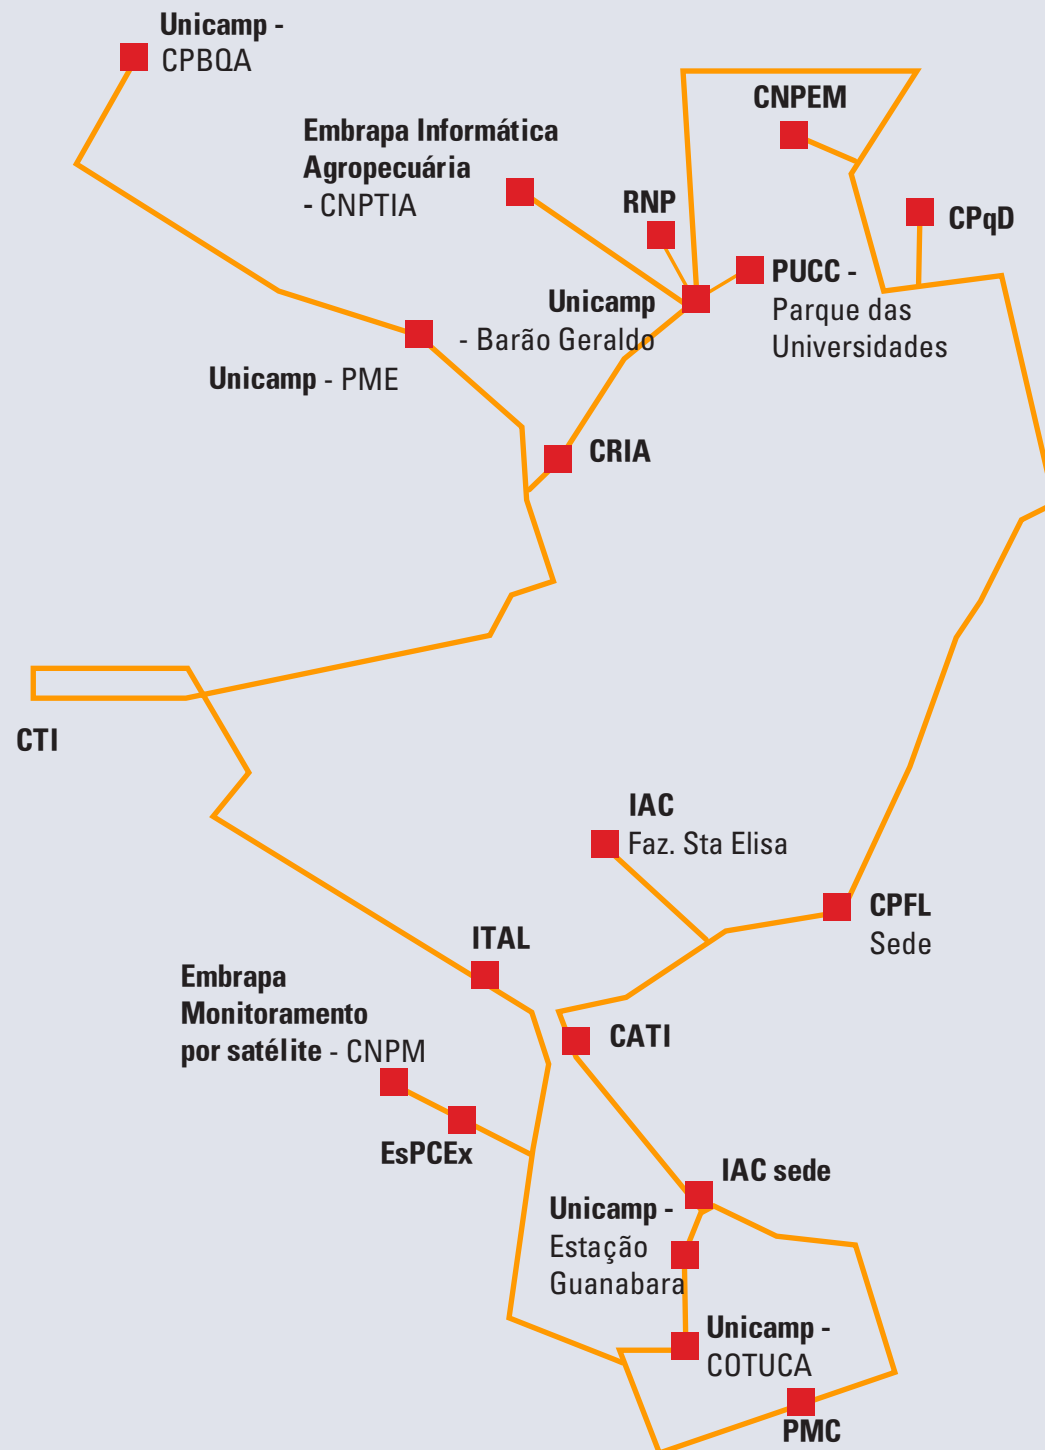

Integração metropolitana

Última atualização em jan/2015

Ministério da
Ciência, Tecnologia
e Inovação

GOVERNO FEDERAL
BRASIL
PÁTRIA EDUCADORA

Campinas - SP
REDECOMEP CAMPINAS

Extensão de rede
80 Km

Investimento
R\$ 1.600.000,00

REDE CAMPINAS

14

Instituição coordenadora da implantação: RNP

INSTITUIÇÕES PARTICIPANTES 14

RNP Rede Nacional de Ensino e Pesquisa

UNICAMP Universidade Estadual de Campinas

PUC Pontifícia Universidade Católica Campinas

CNPEM Centro Nacional de Pesquisa em Energia e Materiais

CTI Centro de Tecnologia da Informação Renato Archer

CPqD Centro de Pesquisa e Desenvolvimento em Telecomunicações

Embrapa - CNPTIA Embrapa Informática Agropecuária

Embrapa - CNPM Embrapa Monitoramento por satélite

IAC Instituto Agrônomo de Campinas

ITAL Instituto de Tecnologia de Alimentos

CATI Coord. de Assistência Técnica Integral

CRIA Centro de Referência em Informação Ambiental